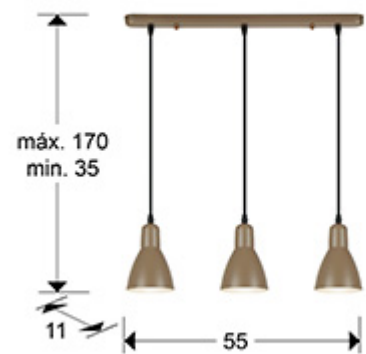

Afra 13226

Lámparas de techo

Lámpara de 3 luces realizada en metal, acabados marrón satinado. Regulable en altura. 3 E27.

INFORMACIÓN GENERAL

Código EAN: 8435435344894
Tipo: Lámparas de techo
Colección: Afra

DIMENSIONES

Dimensiones: ↔ 55,0 ↓ 16,0 ↗ 11,0 cm
Altura instalada: 35,0/ máx. 170,0 cm
Peso: 1,1 Kg

DIMENSIONES CON EMBALAJE

Peso: 1,6 Kg
Volumen: 0,0160m³
Dimensiones: ↔ 57,0 ↓ 15,0 ↗ 19,0 cm

INFORMACIÓN TÉCNICA

Cifra IP: IP 20
Clase eléctrica: Class 1
Potencia máxima: 3x20W
Voltaje: 110/220 V
Frecuencia: 50/60 Hz

INFORMACIÓN ADICIONAL

Material: Metal.
Acabado: Marrón satinado.
Medidas de la pantalla/tulipa: \varnothing 11,0 \updownarrow 16,0 cm
Florón (espacio para instalación): \leftrightarrow 55,0 \updownarrow 2,0 \swarrow 4,0 cm